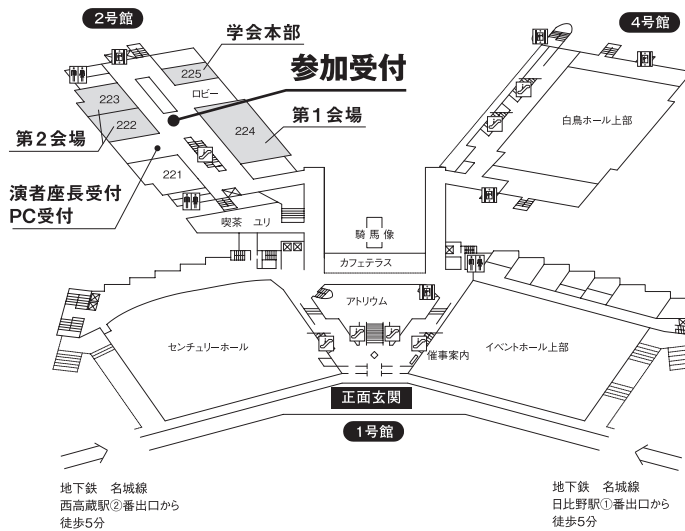

【会場への交通のご案内】

名古屋国際会議場までの交通案内

●新幹線等で名古屋へお越しの方は、JR名古屋駅で在来線「JR中央線」もしくは「JR東海道線」にお乗りかえの上、金山駅までお乗りつき下さい。

地下鉄名港線（「日比野」、「西高蔵」駅で下車）のご利用が便利です。

- ・ JR・名鉄・金山総合駅から最寄り駅まで2分
地下鉄名城線（名古屋港行「日比野」下車1番出口から徒歩5分）
又は（金山・新瑞橋方面左回り「西高蔵」下車、2番出口から徒歩5分）
- ・ JR・名鉄金山総合駅からタクシー約10分、約1,000円
- ・ JR名古屋駅から最寄り駅まで約20分
地下鉄東山線「栄」乗りかえ、名城線（名古屋港行「日比野」下車、1番出口から徒歩5分）
又は（金山・新瑞橋方面左回り「西高蔵」下車、2番出口から徒歩5分）
- ・ JR名古屋駅からタクシー約20分、約3,000円

【会場のご案内】

■名古屋国際会議場 2号館 3F

■名古屋国際会議場 2号館 2F

■名古屋国際会議場 2号館 1F