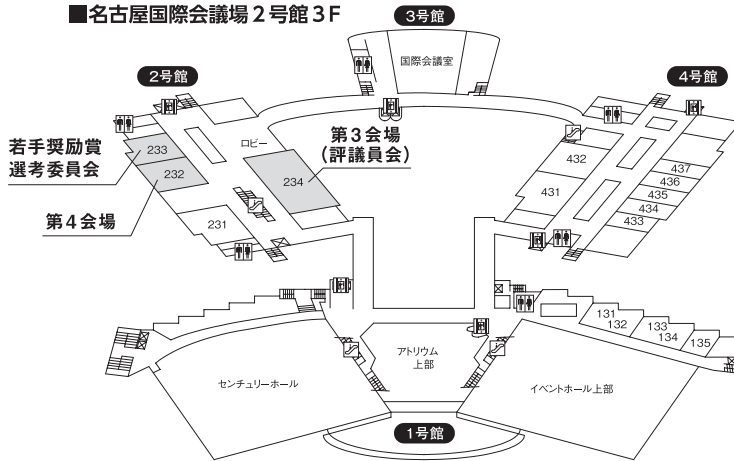

【会場への交通のご案内】

名古屋国際会議場までの交通案内

●新幹線等で名古屋へお越しの方は、JR名古屋駅で在来線「JR中央線」もしくは「JR東海道線」にお乗りかえの上、金山駅までお乗りつき下さい。

地下鉄名港線（「日比野」、「西高蔵」駅で下車）のご利用が便利です。

- ・ JR・名鉄・金山総合駅から最寄り駅まで2分
地下鉄名城線（名古屋港行「日比野」下車1番出口から徒歩5分）
又は（金山・新瑞橋方面左回り「西高蔵」下車、2番出口から徒歩5分）
- ・ JR・名鉄金山総合駅からタクシー約10分、約1,000円
- ・ JR名古屋駅から最寄り駅まで約20分
地下鉄東山線「栄」乗りかえ、名城線（名古屋港行「日比野」下車、1番出口から徒歩5分）
又は（金山・新瑞橋方面左回り「西高蔵」下車、2番出口から徒歩5分）
- ・ JR名古屋駅からタクシー約20分、約3,000円

【会場のご案内】

■名古屋国際会議場 2号館 3F

■名古屋国際会議場 2号館 2F

■名古屋国際会議場 2号館 1F