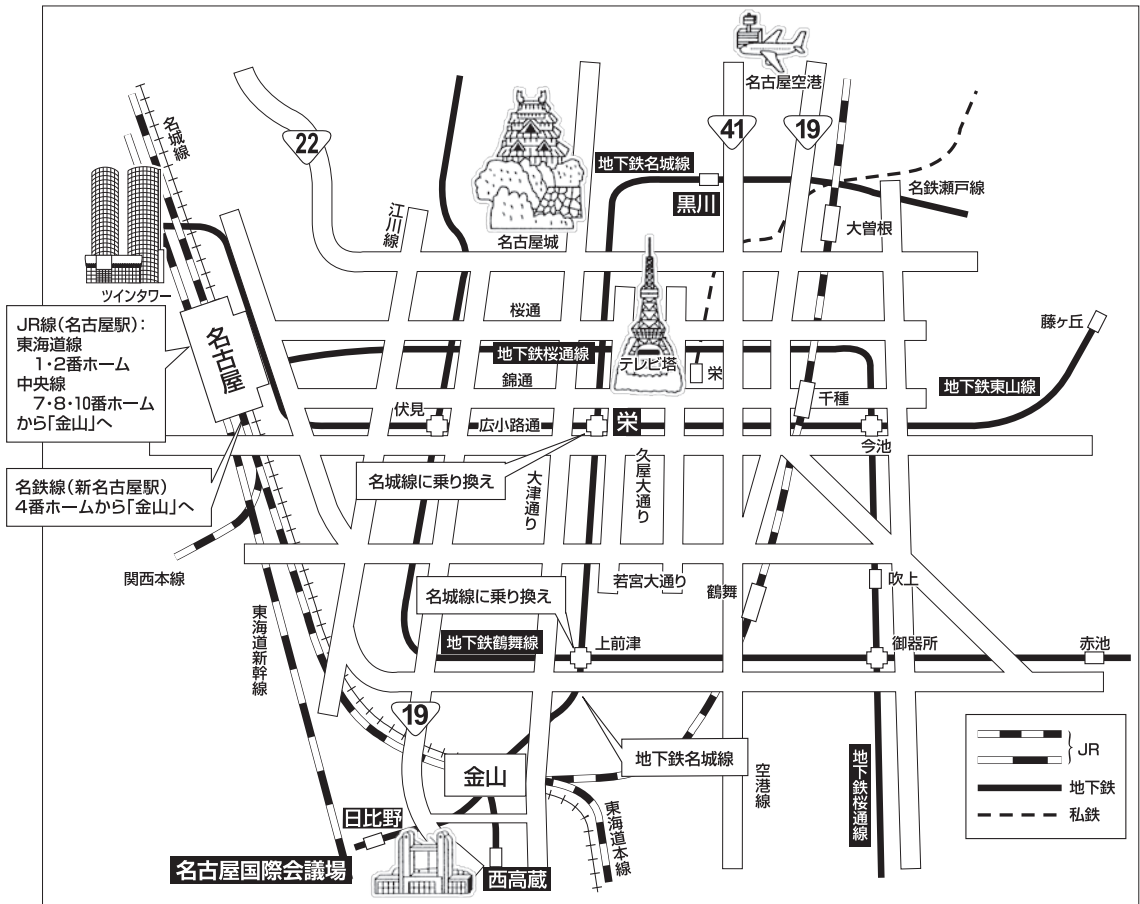

【会場への交通のご案内】

名古屋国際会議場までの交通案内

●新幹線等で名古屋へお越しの方は、JR名古屋駅で在来線「JR中央線」もしくは「JR東海道線」にお乗りかえの上、金山駅までお乗りつき下さい。

地下鉄名港線（「日比野」、「西高蔵」駅で下車）のご利用が便利です。

- ・ JR・名鉄・金山総合駅から最寄り駅まで2分
地下鉄名城線（名古屋港行「日比野」下車1番出口から徒歩5分）
又は（金山・新瑞橋方面左回り「西高蔵」下車、2番出口から徒歩5分）
- ・ JR・名鉄金山総合駅からタクシー約10分、約1,000円
- ・ JR名古屋駅から最寄り駅まで約20分
地下鉄東山線「栄」乗りかえ、名城線（名古屋港行「日比野」下車、1番出口から徒歩5分）
又は（金山・新瑞橋方面左回り「西高蔵」下車、2番出口から徒歩5分）
- ・ JR名古屋駅からタクシー約20分、約3,000円

【会場のご案内】

■名古屋国際会議場 2号館 3F

■名古屋国際会議場 2号館 2F

■名古屋国際会議場 2号館 1F