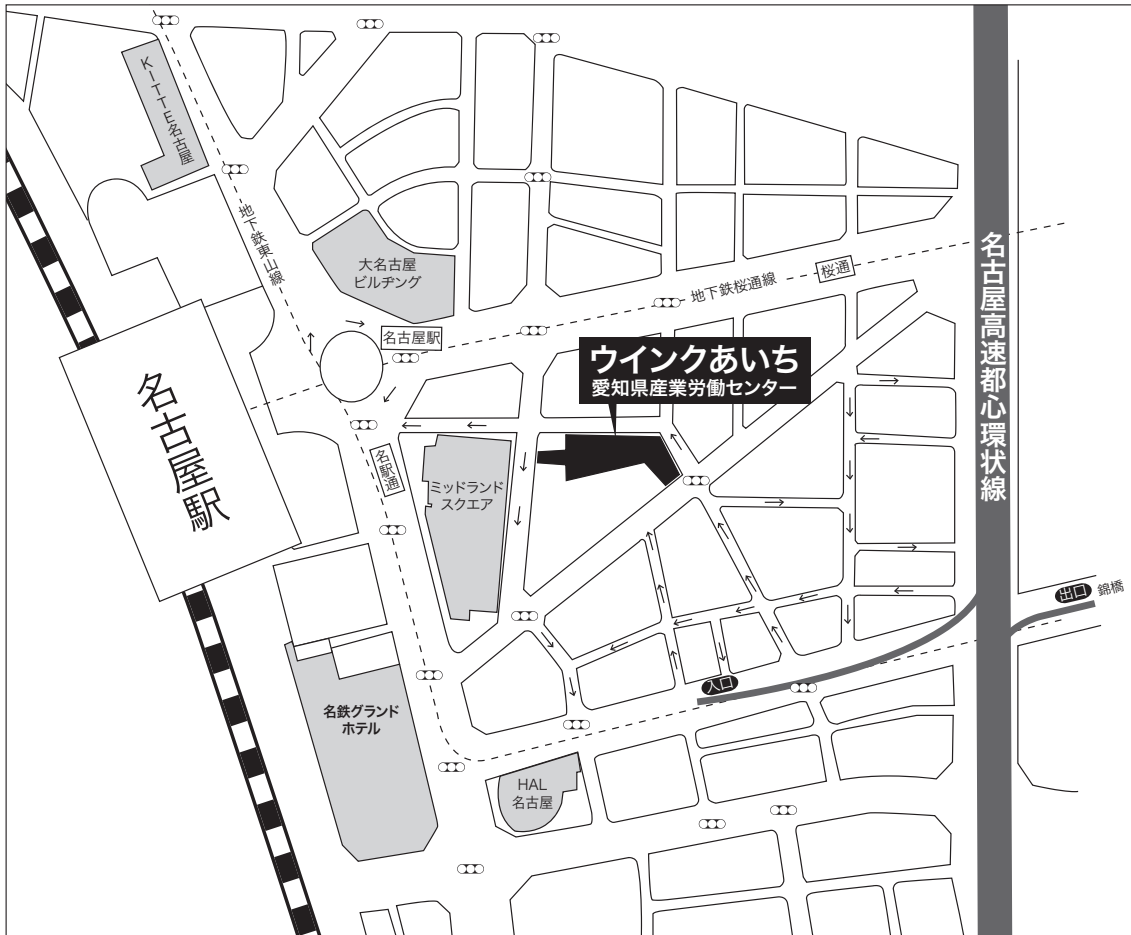

会場までのアクセス

交通案内

●電車をご利用の場合

- (JR・地下鉄・名鉄・近鉄) 名古屋駅より
- ◎ JR 名古屋駅桜通口から
ミッドランドスクエア方面 徒歩 5分
 - ◎ ユニモール地下街 5番出口 徒歩 2分

※名駅地下街サンロードからミッドランドスクエア、マルケイ観光ビル、名古屋クロスコートタワーを経由 徒歩 8分

JR (東海道新幹線) をご利用の場合

- ◎東京……………約97分
- ◎新大阪……………約51分

●お車をご利用の場合

名古屋高速都心環状線「錦橋」出口より約 6分
駐車場…収容台数123台

※駐車場からの台車利用は出来ません。

●飛行機をご利用の場合

中部国際空港 (セントレア)
(名鉄空港特急利用) 約28分

※名古屋駅発各駅への所要時間は、乗り換え・待ち時間を含みません。
また、時間帯により多少異なります。